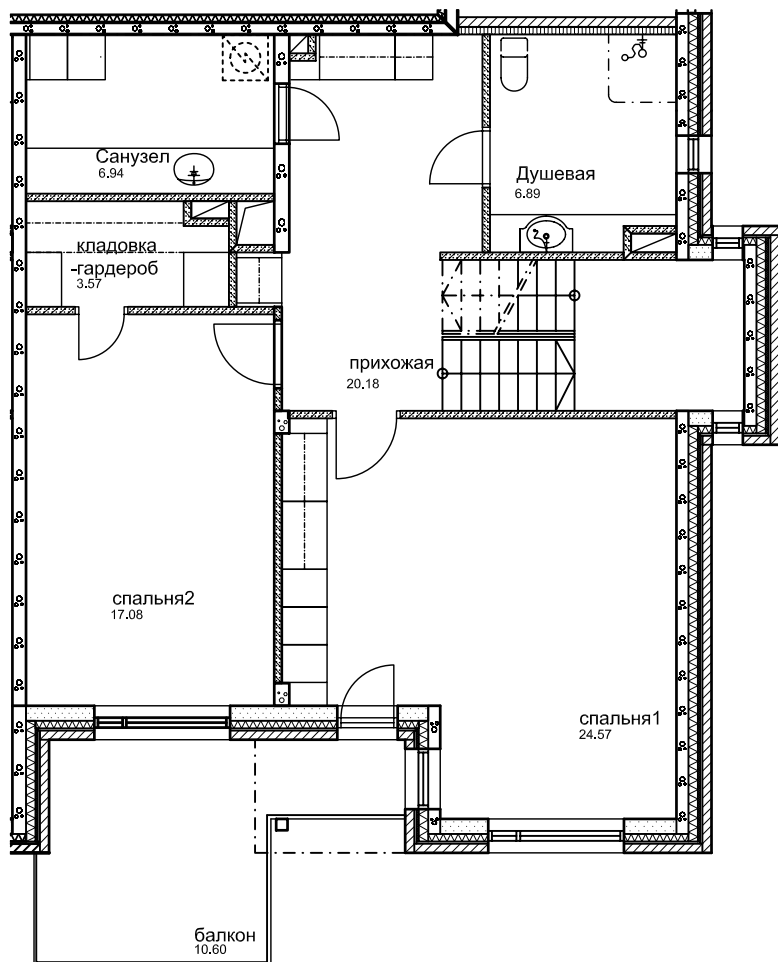

Т2.4	
4	114.52 м²
	234.29 м²
	253.41 м²

- ← Жилая площадь
- ← Общая площадь
- ← Общая с учетом балкона
- ← Кол-во жилых комнат

4к.кв+кухня+кладовая+сауна
 блокированный дом Т1
 3. этаж
 квартира; Т1.4

T1.4	114.52 м²	Жилая площадь
4	234.29 м²	Общая с учетом балкона
	253.41 м²	Общая площадь

Кол-во жилых комнат

4к.кв+кухня+кладовая+сауна
 блокированный дом Т1
 2. этаж
 квартира; Т1.4

T1.4		
4	114.52 м²	Жилая площадь
	234.29 м²	Общая площадь
	253.41 м²	Общая с учетом балкона
		Кол-во жилых комнат

4к.кв+кухня+кладовая+сауна
 блокированный дом Т1
 1. этаж
 квартира; Т1.4