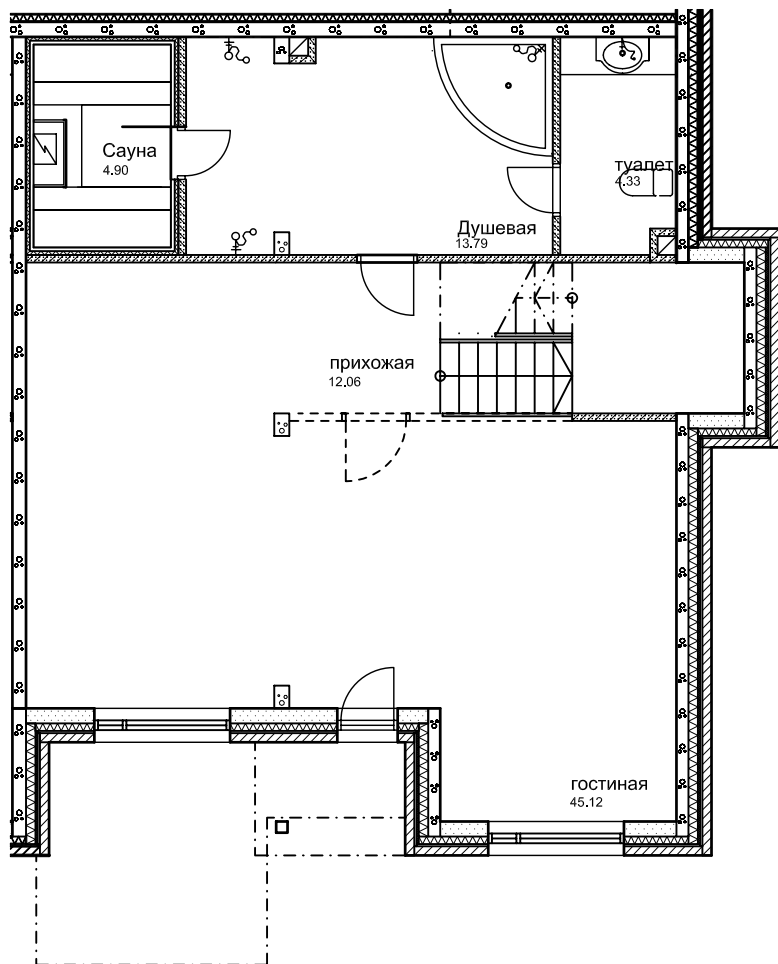

Т2.4	
4	114.52 м²
	234.29 м²
	253.41 м²

- ← Жилая площадь
- ← Общая площадь
- ← Общая с учетом балкона
- ← Кол-во жилых комнат

4к.кв+кухня+кладовая+сауна
 блокированный дом Т1
 3. этаж
 квартира; Т1.4

T1.4	114.52 м²	Жилая площадь
4	234.29 м²	Общая с учетом балкона
	253.41 м²	Общая площадь

Кол-во жилых комнат

4к.кв+кухня+кладовая+сауна
 блокированный дом Т1
 2. этаж
 квартира; Т1.4

T1.4		
4	114.52 м²	Жилая площадь
	234.29 м²	Общая площадь
	253.41 м²	Общая с учетом балкона
		Кол-во жилых комнат

4к.кв+кухня+кладовая+сауна
 блокированный дом Т1
 1. этаж
 квартира; Т1.4